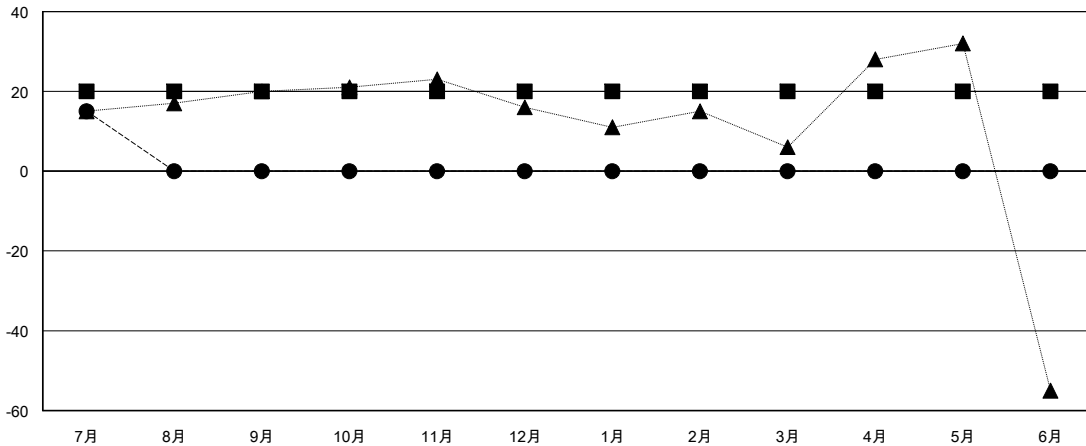

MONTHLY MEMBERSHIP PROGRESS REPORT

District 331 B

Results as of: 07/31/2018

GMT: MASAYOSHI MARUYAMA, YASUHISA NAKAMURA

地域 JAPAN

GMT会則地域

クラブ			
結果 : 2018-2019			
四半期	新クラブ目標	新クラブ	解散クラブ
7月/8月/9月	1	0	0
10月/11月/12月	0	0	0
1月/2月/3月	0	0	0
4月/5月/6月	0	0	0

名			
結果 : 2018-2019			
四半期	会員純増目標	会員増強実績	退会者(転籍を含む) 実際
7月/8月/9月	20	31	14
10月/11月/12月	0	0	0
1月/2月/3月	0	0	0
4月/5月/6月	0	0	0

新クラブ目標及び実績累計

会員目標及び実績累計

解散クラブ: 0	21 CLUBS OF 81 一名以上の新会員を登録	男女別 男性 2,096 (80.09%) 女性 521 (19.91%) 女性%年度目標: 30%
退会者 物故会員 3 クラブ解散 0 その他 11 合計 14	会員累計データを見るには、ここをクリック	世帯主/家族会員合計 847 国際会費半額の家族会員 452